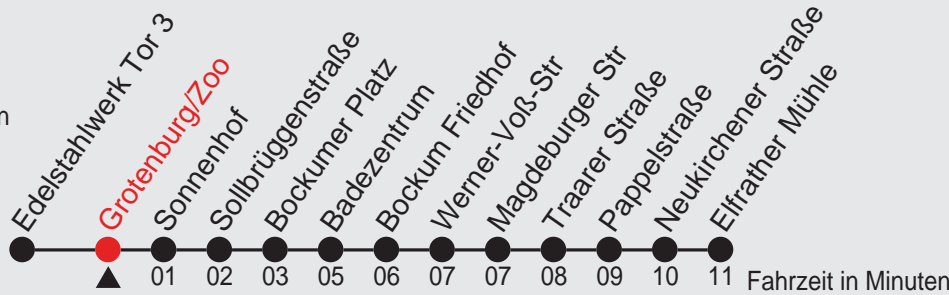

Fahrplan

Gültig ab 15.06.2008

Alle Angaben ohne Gewähr

21072/ Grotenburg/Zoo 01042_s08 H

042

Richtung: Elfrather Mühle

Haltestellen

Uhr	montags - freitags			
4	33	48		
5	18 ^A	48 ^A		
6	03	19 ^A	34	49 ^A
7	04	19	34	49 ^A
8	04	19 ^A	34	49 ^A
9	04	19 ^A	34	49 ^A
10	04	19 ^A	34	49 ^A
11	04	19 ^A	34	49 ^A
12	04	19 ^A	34	49 ^A
13	04	19 ^A	34	49 ^A
14	04	19 ^A	34	49 ^A
15	04	19 ^A	34	49 ^A
16	04	19 ^A	34	49 ^A
17	04	19 ^A	34	49 ^A
18	04	19 ^A	34	49 ^A
19	04	19 ^B	34	49 ^B
20	04	17	42 ^B	
21	12	42 ^B		
22	12	42 ^B		
23	12	42 ^B		
0	12			

Uhr	samstags			
4	50 ^B			
5	12 ^C	42 ^C		
6	12	42 ^C		
7	12	42 ^C		
8	12	19 ^B	34 ^C	49 ^B
9	04	19 ^A	34	49 ^A
10	04	19 ^A	34	49 ^A
11	04	19 ^A	34	49 ^A
12	04	19 ^A	34	49 ^A
13	04	19 ^A	34	49 ^A
14	04	19 ^A	34	49 ^A
15	04	19 ^A	34	49 ^A
16	04	19 ^A	34	49 ^A
17	04	19 ^A	34	49 ^B
18	04	19 ^B	34	
19	04	42		
20	12	42 ^B		
21	12	42 ^B		
22	12	42 ^B		
23	12	42 ^B		
0	12			

24.12., 25.12., 31.12. sowie 1.1. Verkehr nach Sonderfahrplan.

A=Anschluss an Elfrather Mühle zur Linie 058Richtung Uerdingen und Traar C=Anschluss an Elfrather Mühle zur Linie 058Richtung Traar

B=Anschluss an Elfrather Mühle zur Linie 058Richtung Uerdingen