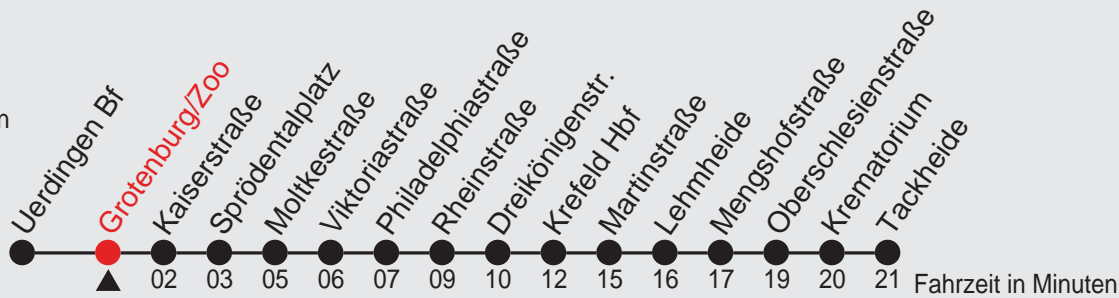

# Fahrplan

Gültig ab 15.06.2008

Alle Angaben ohne Gewähr

21072/ Grotenburg/Zoo 01043\_s08 R

## 043

Richtung: Tackheide

Haltestellen

Uhr	montags - freitags			
5	02	26	56	
6	17	32	47	
7	02	17	32	47
8	02	17	32	47
9	02	17	32	47
10	02	17	32	47
11	02	17	32	47
12	02	17	32	47
13	02	17	32	47
14	02	17	32	47
15	02	17	32	47
16	02	17	32	47
17	02	17	32	47
18	02	17	32	47
19	02	17	32	47
20	02	12 <sup>A</sup>	31 <sup>A</sup>	51 <sup>A</sup>
21	01 <sup>A</sup>	31 <sup>A</sup>		
22	01 <sup>A</sup>	31 <sup>A</sup>		
23	01 <sup>A</sup>	31 <sup>A</sup>		
0	01 <sup>A</sup>	31 <sup>A</sup>		

24.12., 25.12., 31.12. sowie 1.1. Verkehr nach Sonderfahrplan.

A=bis Krefeld Hbf