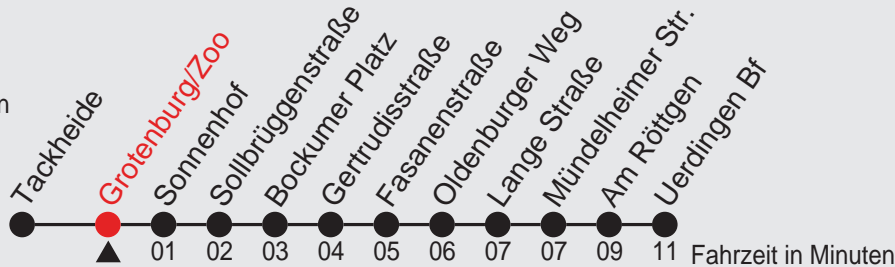

Fahrplan

Gültig ab 15.06.2008

Alle Angaben ohne Gewähr

21072/ Grotenburg/Zoo 01043_s08 H

043

Richtung: Uerdingen Bf

Haltestellen

Uhr	montags - freitags
4	38
5	00 25 33 56
6	12 27 42 57
7	12 27 42 57
8	12 27 42 57
9	12 27 42 57
10	12 27 42 57
11	12 27 42 57
12	12 27 42 57
13	12 27 42 57
14	12 27 42 57
15	12 27 42 57
16	12 27 42 57
17	12 27 42 57
18	12 27 42 57
19	12 27 42 57
20	12 32 57
21	27 57
22	27 57
23	27 57

Uhr	samstags
5	00 30 57
6	27 57
7	27 57
8	05 26 41 57
9	12 27 42 57
10	12 27 42 57
11	12 27 42 57
12	12 27 42 57
13	12 27 42 57
14	12 27 42 57
15	12 27 42 57
16	12 27 42 57
17	12 27 42 57
18	12 27 42 57
19	27 57
20	27 57
21	27 57
22	27 57
23	27 57

Uhr	sonn- und feiertags
5	27 57
6	27 57
7	27 57
8	27 57
9	27 57
10	27 57
11	27 57
12	27 57
13	27 57
14	27 57
15	27 57
16	27 57
17	27 57
18	27 57
19	27 57
20	27 57
21	27 57
22	27 57
23	27 57

24.12., 25.12., 31.12. sowie 1.1. Verkehr nach Sonderfahrplan.