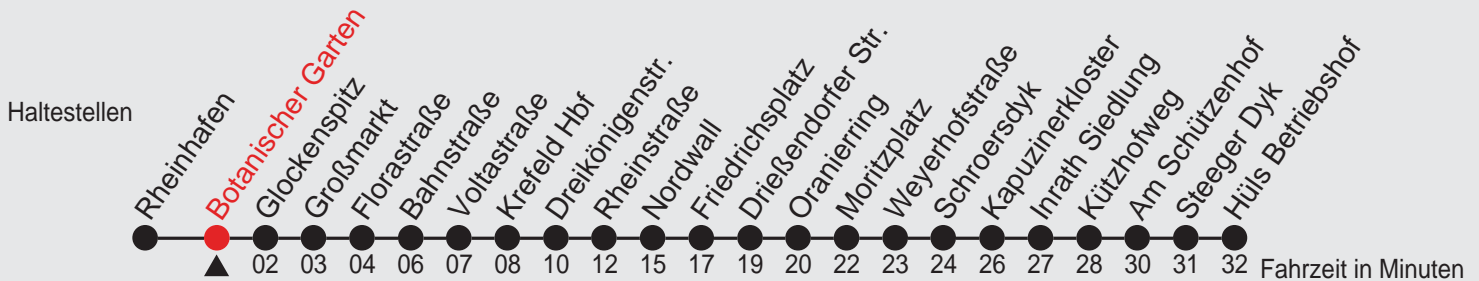

Fahrplan

Gültig ab 15.06.2008

Alle Angaben ohne Gewähr

21056/ Botanischer Garten 01044_s08 H

044

Richtung: Hüls Betriebshof

Uhr	montags - freitags	
4	54	
5	24	53
6	08 ^A 23	38 ^A 53
7	08 ^A 17 ^B _C 23	38 ^A 53
8	08 ^A 15 ^B _C 23	38 ^A 53
9	08 ^A 23	38 ^A 53
10	08 ^A 23	38 ^A 53
11	08 ^A 23	38 ^A 53
12	08 ^A 23	38 ^A 53
13	08 ^A 23	38 ^A 53
14	08 ^A 23	38 ^A 53
15	08 ^A 23	38 ^A 53
16	08 ^A 23	38 ^A 53
17	08 ^A 23	38 ^A 53
18	08 ^A 23	38 ^A 53
19	08 ^A 23	38 50
20	05 ^C 20	35 ^C 50
21	20	50
22	20	50
23	20	50
0	20 ^C	40 ^C

Uhr	samstags	
5	20 ^A	50
6	20 ^A	50
7	20 ^A	50
8	23	38 53
9	08 ^A 23	38 ^A 53
10	08 ^A 23	38 ^A 53
11	08 ^A 23	38 ^A 53
12	08 ^A 23	38 ^A 53
13	08 ^A 23	38 ^A 53
14	08 ^A 23	38 ^A 53
15	08 ^A 23	38 ^A 53
16	08 23	38 ^A 53
17	08 23	38 ^A 53
18	08 23	38 ^C 53
19	20	50
20	20	50
21	20	50
22	20	50
23	20	50
0	20 ^C	40 ^C

24.12., 25.12., 31.12. sowie 1.1. Verkehr nach Sonderfahrplan.

A=Anschluß an der Haltestelle Steeger Dyk zur Linie 045

B=nur an Schultagen

C=bis Rheinstraße