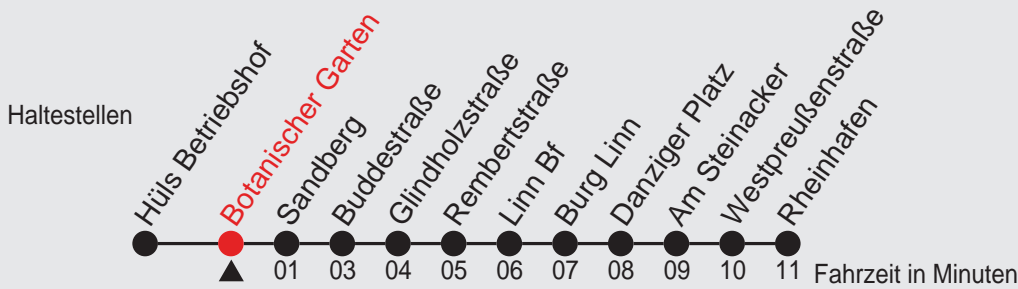

Fahrplan

Gültig ab 15.06.2008

Alle Angaben ohne Gewähr

21056/ Botanischer Garten 01044_s08 R

044

Richtung: Rheinhafen

Uhr	montags - freitags			
4	29	49		
5	08	38	54	
6	08	24	41	47 ^A 56
7	11	26	41	47 ^A 56
8	11	26	41	56
9	11	26	41	56
10	11	26	41	56
11	11	26	41	56
12	11	26	41	56
13	11	26	41	56
14	11	26	41	56
15	11	26	41	56
16	11	26	41	56
17	11	26	41	56
18	11	26	41	56
19	11	26	41	56
20	10	25	40	
21	10	40		
22	10	40		
23	10	40		
0	10			

Uhr	samstags			
4	52			
5	07	40		
6	10	40		
7	10	40		
8	10	25	41	56
9	11	26	41	56
10	11	26	41	56
11	11	26	41	56
12	11	26	41	56
13	11	26	41	56
14	11	26	41	56
15	11	26	41	56
16	11	26	41	56
17	11	26	41	56
18	11	26	41	
19	11	40		
20	10	40		
21	10	40		
22	10	40		
23	10	40		
0	10			

Uhr	sonn- und feiertags	
5	38	
6	08	39
7	09	39
8	09	39
9	10	40
10	10	39
11	09	39
12	09	39
13	09	39
14	09	39
15	09	39
16	09	39
17	09	39
18	09	39
19	10	40
20	10	40
21	10	40
22	10	40
23	10	40
0	10	

24.12., 25.12., 31.12. sowie 1.1. Verkehr nach Sonderfahrplan.