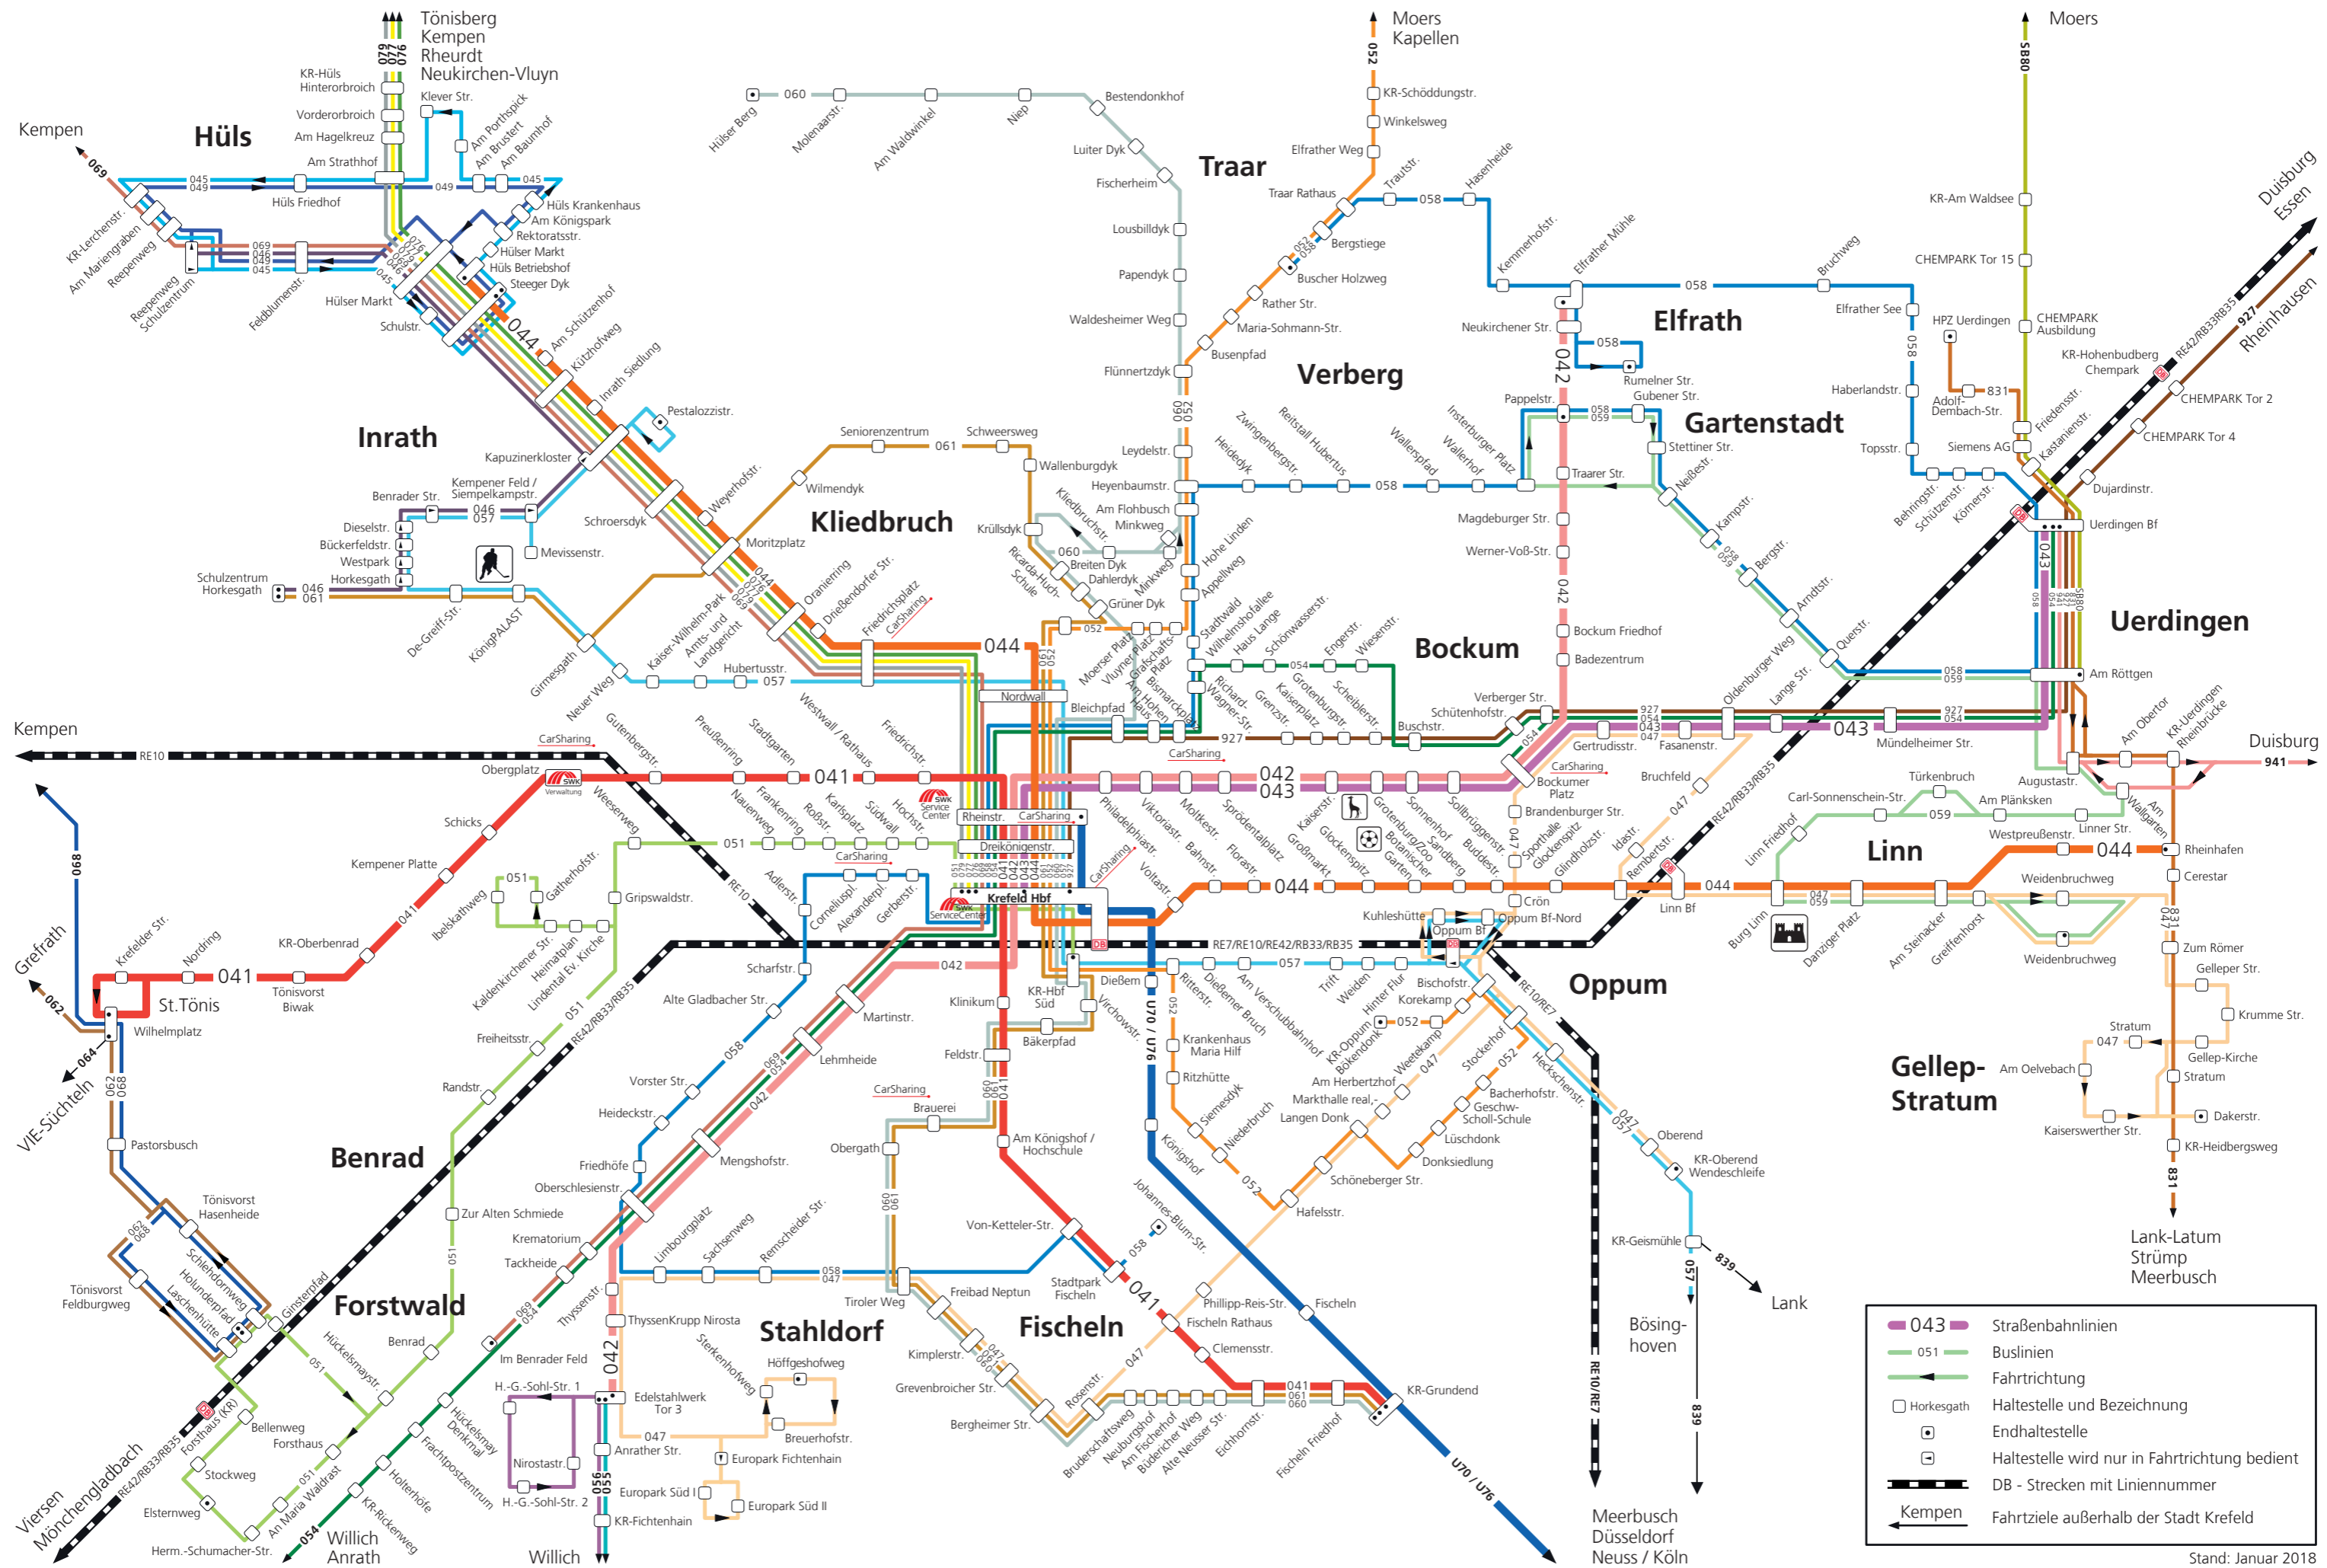

# Linienetzplan Stadt Krefeld

	043	Straßenbahnlinien
	051	Buslinien
		Fahrtrichtung
		Haltestelle und Bezeichnung
		Endhaltestelle
		Haltestelle wird nur in Fahrtrichtung bedient
		DB - Strecken mit Liniennummer
		Fahrtziele außerhalb der Stadt Krefeld